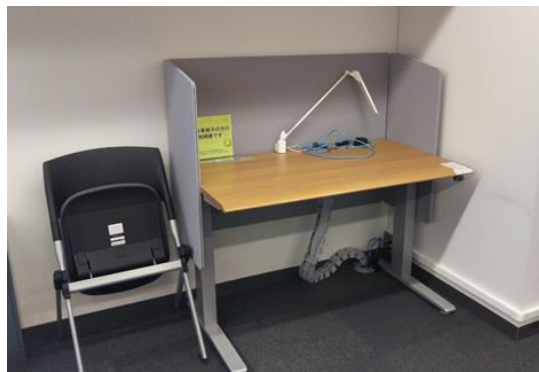

新座図書館のバリアフリー対応施設及び機器

(2022年4月現在)

<p>【呼出し用インターホン】 1F ゲート前カウンターに呼出し用インターホンを設置しています。</p>	
<p>【多目的トイレ】 1F 閲覧エリア東側に多目的トイレを設置しています。</p>	
<p>【エレベーター設置】 2F しおりへの移動は6号館のエレベーターが利用できます。 カウンターにお声がけいただければ、エレベーターに近い通用口を開錠することもできます。</p>	

【対面朗読室の設置】

1Fに「対面朗読室」を設置しています。

【電動昇降機の設置】

1F 閲覧エリアに電動昇降機を設置しています。手をかざすと証明が点灯します。

【筆談用ボードの設置】

1F カウンターに筆談用ボードを設置しています。

【リーディングトラッカーの設置】

1F カウンターに設置し、希望者に貸し出しています。

※リーディングトラッカーとは、読んでいる文章のうち、1行だけを見えるようにするためのグッズです。