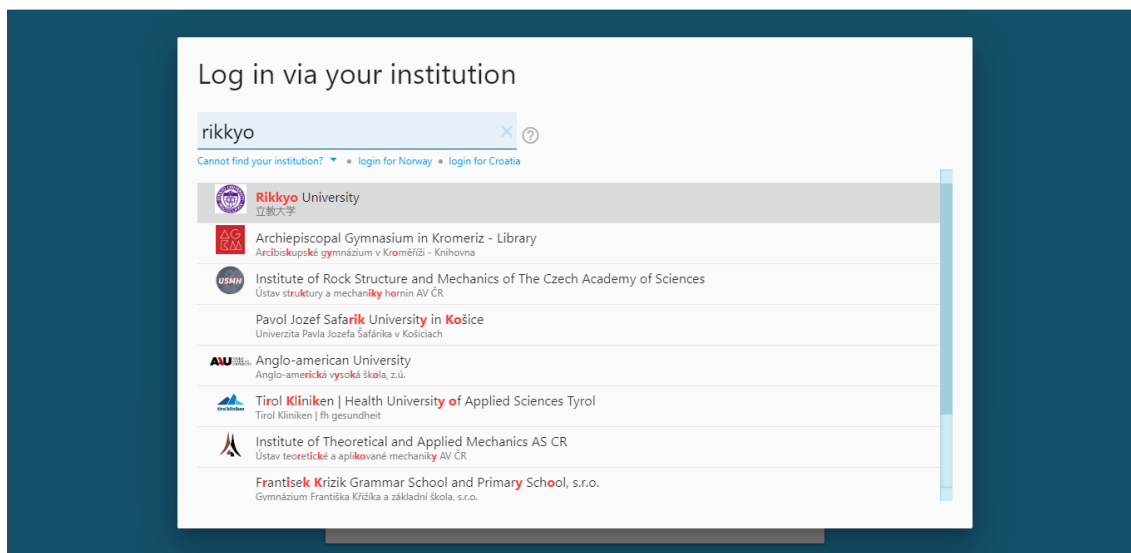

ログイン手順

① 「Institutional login」 をクリック

② Log in via your institution 下 (「type to search」) に rikkyo と入力すると、候補が表示されるので、Rikkyo University をクリック

③V-Campus SIGN IN へ遷移するので、自身の V-CampusID と Password を入力し、「サインイン」をクリック

RIKKYO UNIVERSITY

V-Campus SIGN IN

V-CampusID

Password

サインイン

④「Sketch Engine」にログイン中の状態

SELECT CORPUS

type to search