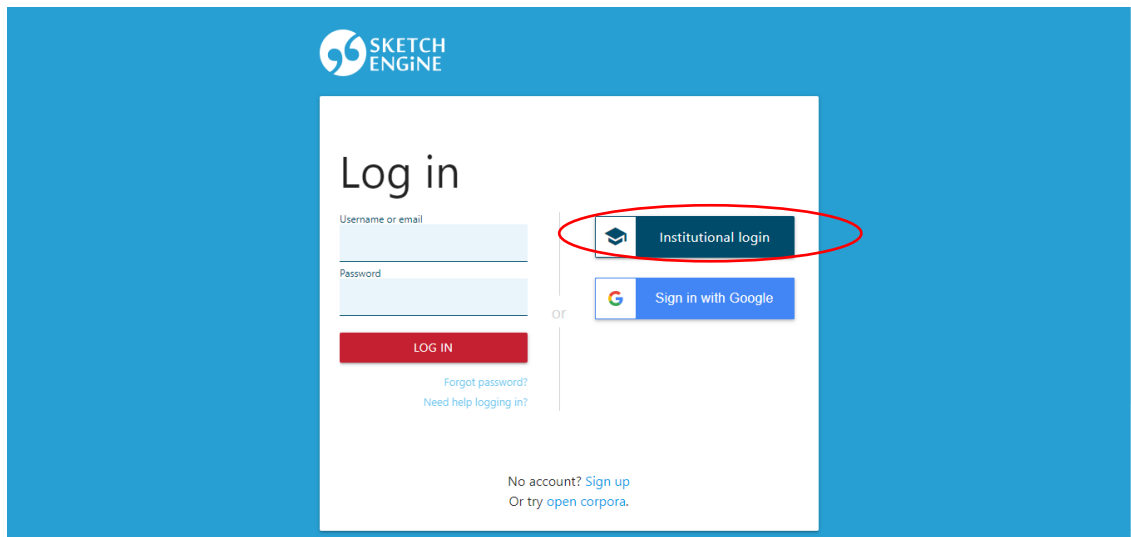

ログイン手順

① 「Institutional login」 をクリック

② Log in via your institution 下 (「type to search」) に rikkyo と入力すると、候補が表示されるので、Rikkyo University をクリック

③V-Campus SIGN IN へ遷移するので、自身の V-CampusID と Password を入力し、「サインイン」をクリック

RIKKYO UNIVERSITY

V-Campus SIGN IN

V-CampusID

Password

サインイン

④「Sketch Engine」にログイン中の状態

SELECT CORPUS

type to search