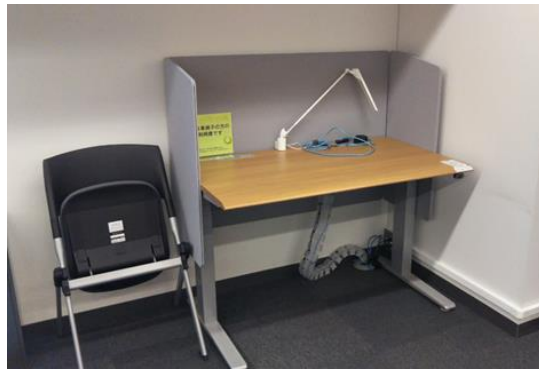

新座図書館のバリアフリー対応施設及び機器

(2018年4月現在)

<p>【呼出し用インターホン】 1F ゲート前カウンターに呼出し用インターホンを設置しています。</p>	
<p>【多目的トイレ】 1F 閲覧エリア東側に多目的トイレを設置しています。</p>	
<p>【エレベーター設置】 2F しおりへの移動は6号館のエレベーターが利用できます。</p>	

【対面朗読室の設置】

1Fに「対面朗読室」を設置しています。

【電動昇降機の設置】

1F 閲覧エリアに電動昇降機を設置しています。手をかざすと証明が点灯します。

【筆談用ボードの設置】

1F カウンターに筆談用ボードを設置しています。

【リーディングトラッカーの設置】

1F カウンターに設置し、希望者に貸し出しています。

※リーディングトラッカーとは、読んでいる文章のうち、1行だけを見えるようにするためのグッズです。