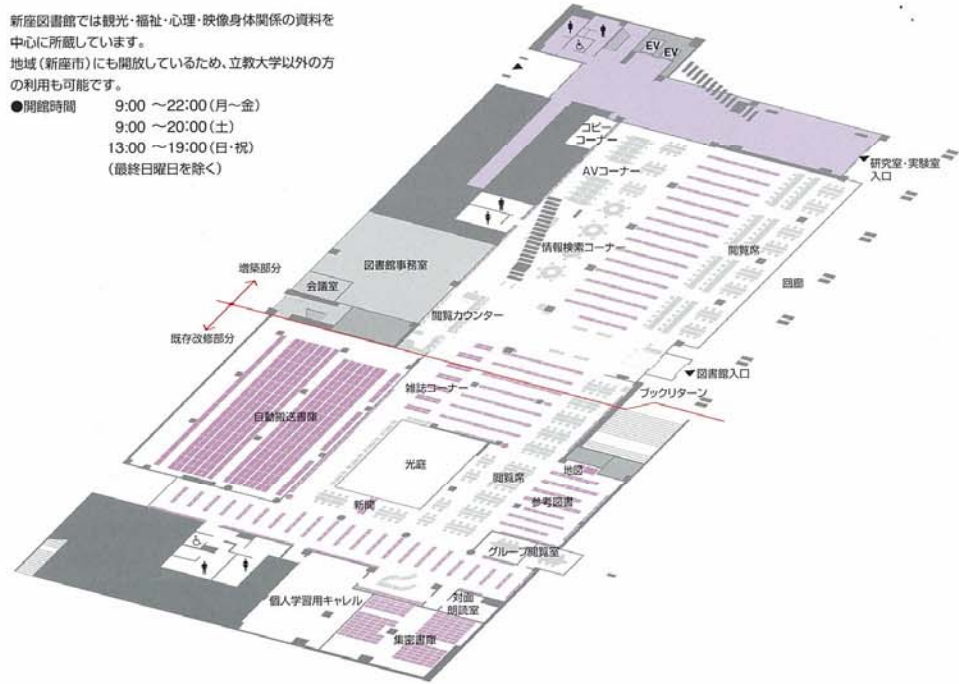

回廊に沿った大きなガラス越しに見える大量の書物と利用する人たちの姿が一つの魅力的な風景となつてキャンパスの環境を活気づけ行き交う学生達を招きます。館内のコンセプトは「学びのカフェ」です。授業の合間にふらりと立ち寄り、まとまった時間を好みの席でゆっくりと過ごすといった図書館本来の機能を更に心地よくつづげる空間としてデザインするためのキーワードです。

広々とした館内にはシンプルに書架を配置し利用者の目的と気分にあわせて自由に選べるバラエティーに富んだ閲覧席を用意しました。床吹き出し式の空調を採用して、館内は常に快適に保たれ、大きくとったトップライトによる自然光と緩やかな波形の天井デザインに反射する間接照明が目にも優しく、柔らかな明かりの空間をつくりだしています。

株式会社日建設計

新座キャンパス・図書館の歩み

- 1 エントランスホール（閲覧カウンターを望む）
- 2 増築部分吹き抜け
情報検索コーナー
- 3 増築部分間接照明
- 4 増築部分天井仕上げ
- 5 WTO認定銘板
WTO-国際観光機関
世界の観光地を表彰した150カ国2002年の国際観光地。
当図書館は日本で唯一のアボントリライブラリーとして2004年
認定を受ける。

新座図書館

増築部の新しい閲覧席

増築部の新しい書架

新座図書館では観光・福祉・心理・映像身体関係の資料を中心に所蔵しています。
地域（新座市）にも開放しているため、立教大学以外の方の利用も可能です。

- 開館時間 9:00～22:00（月～金）
- 9:00～20:00（土）
- 13:00～19:00（日・祝）
- （最終日曜日を除く）

増築部の新しい閲覧席

新しい閲覧席のLED照明

自動搬送書庫

ご協力いただいた企業

建築設備設計監理	(株)日建設計
インテリア設計監理	(株)日建設計スペースデザイン
移転コーディネート	日建マネージメントソリューションズ(株)
施工	建築 清水建設(株)
電気設備	(株)きんでん・(株)九電工JV
機械設備	高砂熟学工業(株)・日立プラント建設(株)JV
情報システム	共信コミュニケーションズ(株)
家具備品	(株)東武百貨店
書架・サイン	丸善(株)
自動搬送書庫	金剛(株)
現代心理学部設備設置	丸善(株)・(株)紀伊國屋書店

図書館の概要

構造	HC造 (プレキャスト・コンクリート、制振構造)
図書館面積	2,966.51m ²
蔵書収容能力	開架 108,100冊
	閉架集密書架(既存) 35,700冊
	自動搬送書庫 200,620冊
	合計 344,420冊
閲覧席数	閲覧席 260席
	キャレル 49席
	AVブース 25席
	検索席(ネット検索・OPAC) 24席
	その他(ベンチ、ソファ) 24席
	合計 382席