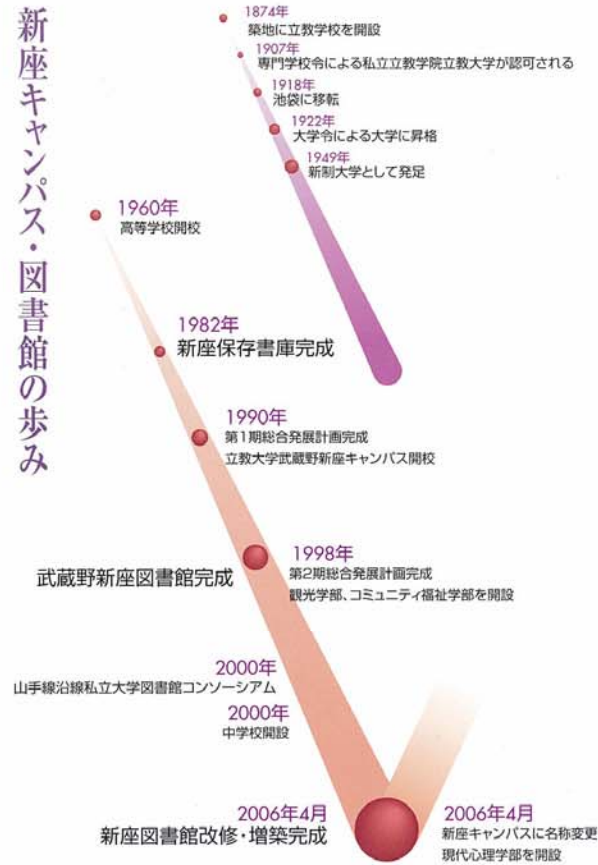

新座図書館の改修増築にあたって、この図書館のキャンパス環境での役割を「知のショールーム」と位置づけてデザインいたしました。

回廊に沿った大きなガラス越しに見える大量の書物と利用する人たちの姿が一つの魅力的な風景となつてキャンパスの環境を活気づけ行き交う学生達を招きます。館内のコンセプトは「学びのカフェ」です。授業の合間にふらりと立ち寄り、まとまった時間を好みの席でゆっくりと過ごすといった図書館本来の機能を更に心地よくつづげる空間としてデザインするためのキーワードです。

広々とした館内にはシンプルに書架を配置し利用者の目的と気分にあわせて自由に選べるバラエティーに富んだ閲覧席を用意しました。床吹き出し式の空調を採用して、館内は常に快適に保たれ、大きくとったトップライトによる自然光と緩やかな波形の天井デザインに反射する間接照明が目にも優しく、柔らかな明かりの空間をつくりだしています。

株式会社日建設計

新座キャンパス・図書館の歩み

1. 1 エントランスホール（閲覧カウンターを望む）
2. 2 増築部分吹き抜け
   情報検索コーナー
3. 3 増築部分間接照明
4. 4 増築部分天井仕上げ
5. 5 WTO認定銘板
   WTO-国際観光機関
   世界の観光地を表彰した150カ国2002年の国際観光地。
   当図書館は日本で唯一のアボントリライブラリーとして2004年
   認定を受ける。