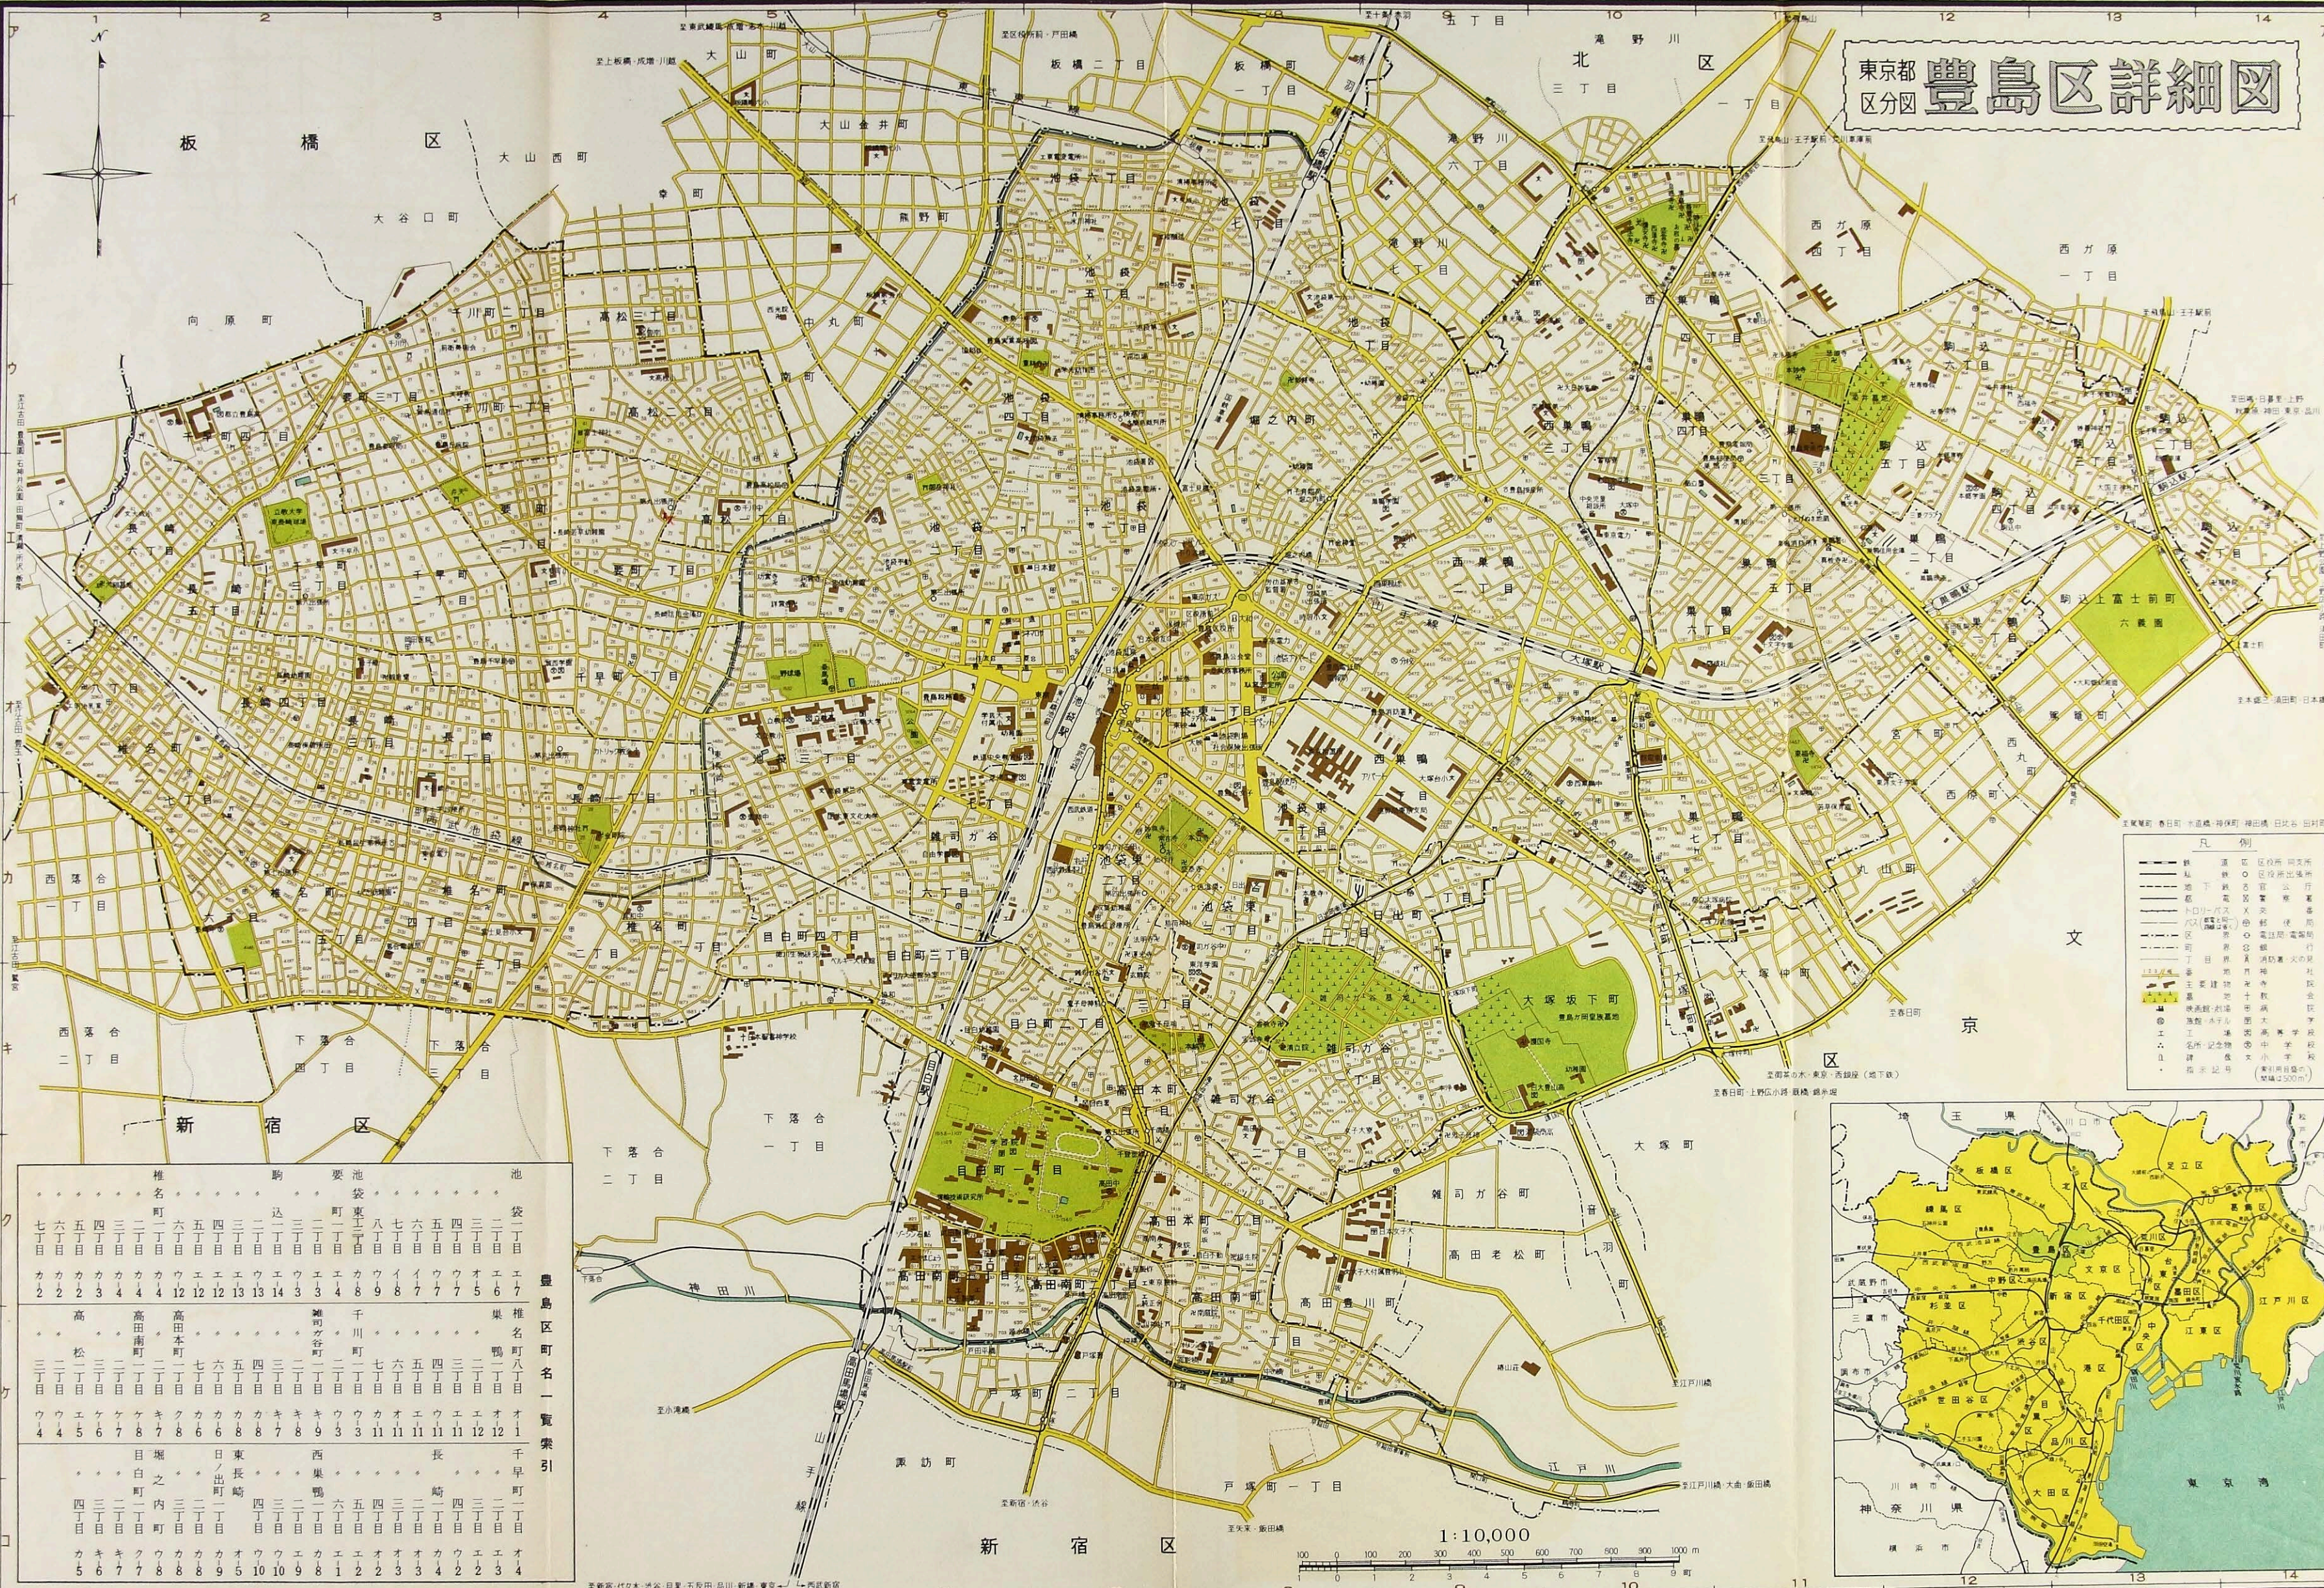

東京都豊島区詳細図

- 凡例
- 区界
 - 町界
 - 丁目界
 - 主要道路
 - 普通道路
 - 地下鉄
 - 有軌電車
 - 河川
 - 公園
 - 学校
 - 神社
 - 寺
 - 公共施設
 - 記念物
 - 郵便局
 - 電話局
 - 消防署
 - 警察署
 - 区役所
 - 区立施設
 - 区立公園
 - 区立学校
 - 区立神社
 - 区立寺
 - 区立公共施設
 - 区立記念物
 - 区立郵便局
 - 区立電話局
 - 区立消防署
 - 区立警察署

池袋一丁目	池袋二丁目	池袋三丁目	池袋四丁目	池袋五丁目	池袋六丁目	池袋七丁目	池袋八丁目	池袋九丁目	池袋十丁目	池袋十一丁目	池袋十二丁目	池袋十三丁目	池袋十四丁目	池袋十五丁目	池袋十六丁目	池袋十七丁目	池袋十八丁目	池袋十九丁目	池袋二十丁目	池袋二十一丁目	池袋二十二丁目	池袋二十三丁目	池袋二十四丁目	池袋二十五丁目	池袋二十六丁目	池袋二十七丁目	池袋二十八丁目	池袋二十九丁目	池袋三十丁目
カ1	カ2	カ3	カ4	カ5	カ6	カ7	カ8	カ9	カ10	カ11	カ12	カ13	カ14	カ15	カ16	カ17	カ18	カ19	カ20	カ21	カ22	カ23	カ24	カ25	カ26	カ27	カ28	カ29	カ30

1:10,000
0 100 200 300 400 500 600 700 800 900 1000 m

昭和三十一年一月
不詳
著者
日地出版株式会社
日地出版株式会社
日地出版株式会社