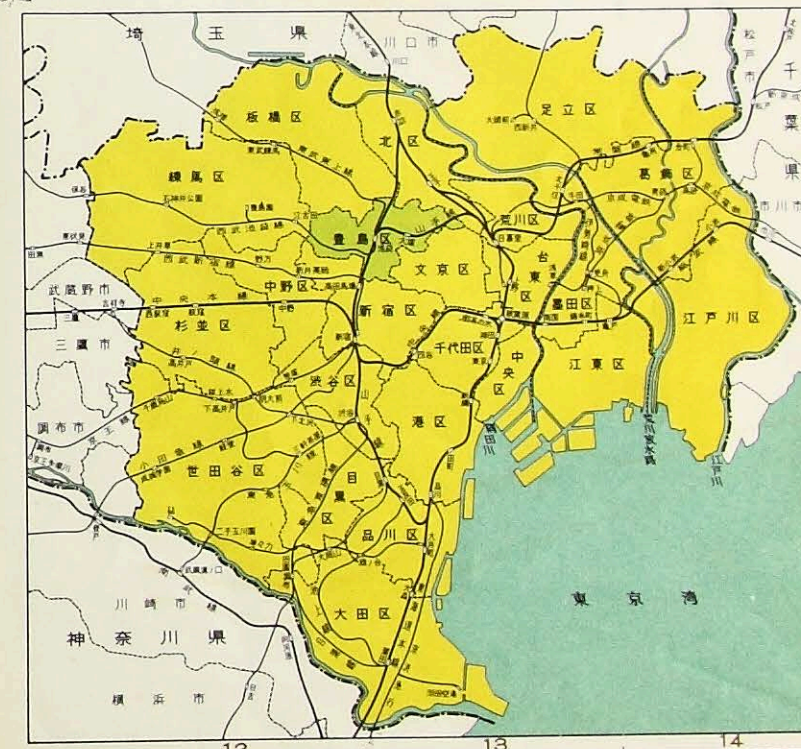

東京都豊島区詳細図

- 凡例
- 区界
 - 町界
 - 丁目界
 - 主要道路
 - 普通道路
 - 地下鉄
 - 有軌電車
 - 河川
 - 公園
 - 学校
 - 神社
 - 寺
 - 公共施設
 - 記念物
 - 郵便局
 - 電話局
 - 消防署
 - 警察署
 - 区役所
 - 区立施設
 - 区立公園
 - 区立学校
 - 区立神社
 - 区立寺
 - 区立公共施設
 - 区立記念物
 - 区立郵便局
 - 区立電話局
 - 区立消防署
 - 区立警察署

池袋一丁目	池袋二丁目	池袋三丁目	池袋四丁目	池袋五丁目	池袋六丁目	池袋七丁目	池袋八丁目	池袋九丁目	池袋十丁目	池袋十一丁目	池袋十二丁目	池袋十三丁目	池袋十四丁目	池袋十五丁目	池袋十六丁目	池袋十七丁目	池袋十八丁目	池袋十九丁目	池袋二十丁目	池袋二十一丁目	池袋二十二丁目	池袋二十三丁目	池袋二十四丁目	池袋二十五丁目	池袋二十六丁目	池袋二十七丁目	池袋二十八丁目	池袋二十九丁目	池袋三十丁目
カ1	カ2	カ3	カ4	カ5	カ6	カ7	カ8	カ9	カ10	カ11	カ12	カ13	カ14	カ15	カ16	カ17	カ18	カ19	カ20	カ21	カ22	カ23	カ24	カ25	カ26	カ27	カ28	カ29	カ30